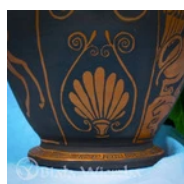

AMFORA

CENA: **300,00** PLN

CZAS WYSYŁKI: 7 DNI

Producent: Biała Wierzba Magdalena Kopiczko

Numer katalogowy: G02

OPIS PRZEDMIOTU

Wymiary

- wysokość 20 cm
- średnica 15 cm, z uszami 19 cm

Opis

Toczone na kole garncarskim, pokryte delikatną rzymską angobą oraz czarną ceramiczną farbą.

Nie nadaje się do mycia w zmywarce. Nieszkliwione.

Kolorystyka może w sposób nieznaczny odbiegać od prezentowanej na zdjęciach.